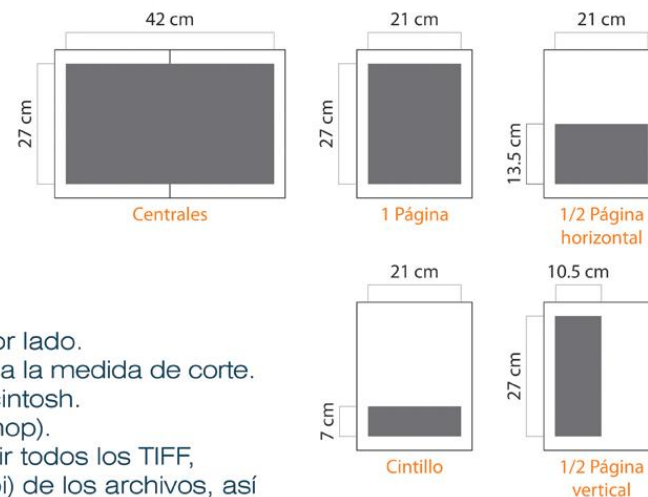

Es un excelente medio de publicidad para los anunciantes y para la obtención de bases de datos confiables.

arrrrr

TARIFAS Y MEDIDAS MECÁNICAS

Página sencilla: 21 x 27 cm

A corte: 21 x 27 cm
Con rebase: 22 x 28 cm
A caja: 20 x 26 cm

Doble Página: 42 x 27 cm

A corte: 42 x 27 cm
Con rebase: 43 x 28 cm
A caja: 41 x 26 cm

Especificaciones técnicas:

Rebase en anuncios: Añadir 5 mm por lado.

Caja editorial: De 5 mm hacia adentro a la medida de corte.

Prueba de color: Incluir una impresión a color del archivo final.

Doble Página: La medida de la doble página es el doble de lo ancho por el mismo alto.

Medianil: 5mm.

Página Interior:	\$69,500.00
4a. de Forros:	\$82,500.00
2a. y 3a. de Forros:	\$75,000.00
1/2 Página:	\$35,000.00
Cintillo:	\$20,500.00